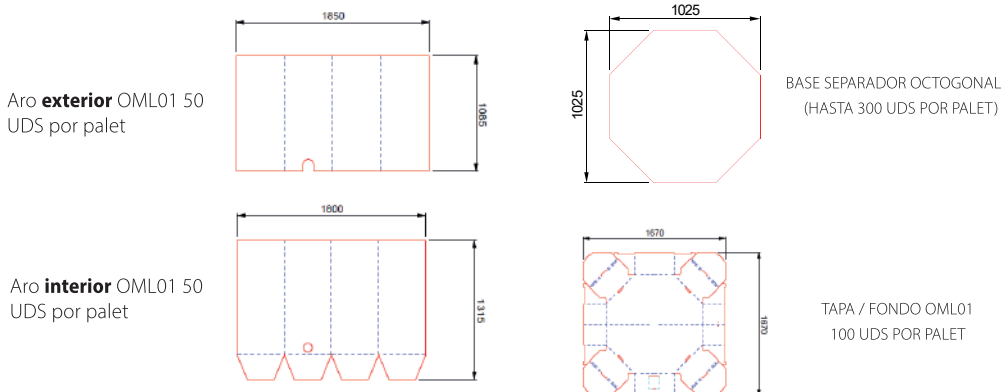

OCTABIN MANUAL DE LÍQUIDOS

- El OML 1000 es un contenedor octogonal de cartón ondulado de montaje manual, compuesto por 4 partes de cartón más la bolsa y con capacidad para 1000 litros.
- Los componentes del contenedor son un aro exterior, un aro interior una tapa y una base.
- Su ajustada relación calidad precio, lo convierten en un contenedor ideal para los envíos de un solo uso a nivel mundial.
- La bolsa es apta para el contacto con alimentación y puede ser aluminizada, irradiada y disponer de materiales barrera según el producto a transportar.
- Es 100% personalizable y todos sus componentes son 100% reciclables.

Características

- Pack mínimo de venta 50 unidades
- Cada componente va en su correspondiente palet
- 3 palets de componentes
- La bolsa no va integrada, se sirve a parte o bien el cliente puede utilizar su bolsa.
- Orificio inferior para colocar valvula de descarga
- El OML no es Apilable
- Posibilidad de complementar con una Rampa
- Medidas Ext. 1140x1140x1250

Paletizado de los componentes

Sin montar

Montaje OML

(posición invertida)

- 1-** Montar TAPA octogonal.
- 2-** Colocar Aro Octogonal Exterior invertido dentro.
- 3-** Colocar telescopicamente dentro el Aro Octogonal Interior con la solapas hacia arriba.
- 4-** Hacer coincidir el agujero del Aro Interior con la Ventanilla del Aro Exterior.
- 5-** Colocar dentro del OML la bolsa tambien invertida.
- 6-** Pasar la valvula inferior a traves del orificio y anclarla con el clip de sujeción.
- 7-** Bajar las solapas del Aro interior
- 8-** Colocar el Fondo Octogonal
- 9-** Coincidir la ventanilla punteada del Fondo con la valvula inferior.
- 10-** Invertir el OML de forma que las solapas del Aro interior queden en la base del OML.
- 11-** Posicionar sobre palet CP3 (1140x1140) antes del llenado.
- 12-** Una vez lleno flejar con 4 flejes en cruz.